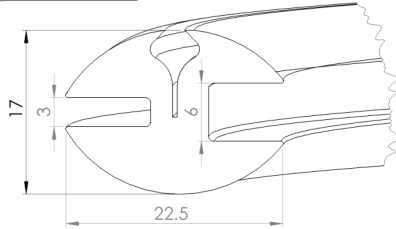

Rectangulares:

b: ANCHO

h: ALTO

CÓDIGO	b (Pulgadas)	h (Pulgadas)	Largo rollo (m)	Corte Mínimo / L (cm)	Color
AL03300016	1/8	1	227	100	Rojo
AL03300017	1/8	2	119	100	Rojo
AL03300018	3/16	1	119	100	Rojo
AL03300020	3/8	1	119	100	Rojo
AL03300013	1/4	1/2	227	100	Rojo
AL03300012	1/4	1	119	100	Rojo
AL03300015	1/4	2	60	100	Rojo
AL03300022	1/2	5/8	100	100	Rojo
AL03300009	1/2	1	60	100	Rojo
AL03300011	1/2	2	30	100	Rojo
AL03300023	5/8	3/4	65	100	Rojo

Nota: 1 m = 100 cm = 1000 mm

Tipo Corona:

CÓDIGO	Largo rollo (m)	Corte Mínimo / L (cm)	Color
AL03300036	35	100	Blanco

Tipo D :

Largo rollo (m)	Corte Mínimo / L (cm)	Color
168	100	Blanco/Negro/Gris

Tipo E :

Largo rollo (m)	Corte Mínimo / L (cm)	Color
113	100	Rojo

Nota: 1 m = 100 cm = 1000 mm

Tipo G:

Largo rollo (m)	Corte Mínimo / L (cm)	Color
80	100	Negro/Rojo

Tipo H1:

CÓDIGO	Largo rollo (m)	Corte Mínimo / L (cm)	Color
AL03300001	58	100	Blanco

Tipo H2:

CÓDIGO	Largo rollo (m)	Corte Mínimo / L (cm)	Color
AL03300044	45	100	Blanco

Nota: 1 m = 100 cm = 1000 mm

Tipo Hongo:

CÓDIGO	Largo rollo (m)	Corte Mínimo / L (cm)	Color
AL03300007	32	100	Blanco

Tipo Omega: