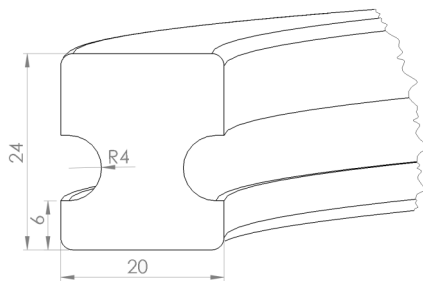

Rectangulares:

b: ANCHO

h: ALTO

CÓDIGO	b (Pulgadas)	h (Pulgadas)	Largo rollo (m)	Corte Mínimo / L (cm)	Color
AL03300016	1/8	1	227	100	Rojo
AL03300017	1/8	2	119	100	Rojo
AL03300018	3/16	1	119	100	Rojo
AL03300020	3/8	1	119	100	Rojo
AL03300013	1/4	1/2	227	100	Rojo
AL03300012	1/4	1	119	100	Rojo
AL03300015	1/4	2	60	100	Rojo
AL03300022	1/2	5/8	100	100	Rojo
AL03300009	1/2	1	60	100	Rojo
AL03300011	1/2	2	30	100	Rojo
AL03300023	5/8	3/4	65	100	Rojo

Largo rollo (m)	Corte Mínimo / L (cm)	Color
113	100	Rojo

Nota: 1 m = 100 cm = 1000 mm

Tipo G:

Largo rollo (m)	Corte Mínimo / L (cm)	Color
80	100	Negro/Rojo

Tipo H1:

CÓDIGO	Largo rollo (m)	Corte Mínimo / L (cm)	Color
AL03300001	58	100	Blanco

Tipo H2:

CÓDIGO	Largo rollo (m)	Corte Mínimo / L (cm)	Color
AL03300044	45	100	Blanco

Nota: 1 m = 100 cm = 1000 mm

Tipo Hongo:

CÓDIGO	Largo rollo (m)	Corte Mínimo / L (cm)	Color
AL03300007	32	100	Blanco

Tipo Omega:

CÓDIGO	Largo rollo (m)	Corte Mínimo / L (cm)	Color
AL03300035	140	100	Rojo

Nota: 1 m = 100 cm = 1000 mm