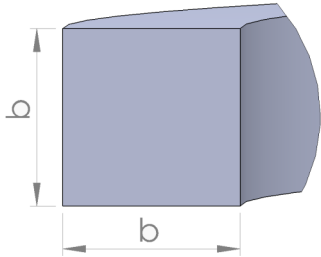

Nota: 1 m = 100 cm = 1000 mm

Cordones:

-El largo máximo de los cordones es de 290 m.

-Se indica el largo mínimo de corte para cada diámetro/espesor.

L: LARGO

D: DIÁMETRO

CÓDIGO	D (mm)	Largo rollo (m)	Corte Mínimo / L (cm)
AL02200004	2.0	290	100
AL02200005	3.0	290	100
AL02200006	4.0	230	100
AL02200007	5.0	200	100
AL02200008	6.0	120	100
AL02200009	7.0	100	100
AL02200011	8.0	70	100
AL02200012	9.0	60	100
AL02200001	10.0	44	100
AL02200002	11.0	40	100
AL02200003	12.0	34	100

Nota: 1 m = 100 cm = 1000 mm

Manguera:

L: LARGO

D: DIÁMETRO

CÓDIGO	d (Pulgadas)	Largo rollo (m)	Corte Mínimo / L (cm)	Color
AL03100005	1/8	609	100	TRASLUCIDO
AL03100006	3/16	462	100	TRASLUCIDO
AL03100004	1/4	378	100	TRASLUCIDO
AL03100008	3/8	135	100	TRASLUCIDO
AL03100003	1/2	107	100	TRASLUCIDO
AL03100009	5/8	89	100	TRASLUCIDO
AL03100007	3/4	88	100	TRASLUCIDO
AL03100002	1	74	100	TRASLUCIDO

Nota: 1 m = 100 cm = 1000 mm

Cuadrados:

b: ANCHO

CÓDIGO	b (Pulgadas)	Largo rollo (m)	Corte Mínimo / L (cm)	Color
AL03300014	1/4	400	100	Rojo
AL03300021	3/8	205	100	Rojo
AL03300010	1/2	115	100	Rojo
AL03300024	5/8	79	100	Rojo
AL03300019	3/4	54	100	Rojo
AL03300008	1	40	100	Rojo

Rectangulares:

b: ANCHO

h: ALTO

CÓDIGO	b (Pulgadas)	h (Pulgadas)	Largo rollo (m)	Corte Mínimo / L (cm)	Color
AL03300016	1/8	1	227	100	Rojo
AL03300017	1/8	2	119	100	Rojo
AL03300018	3/16	1	119	100	Rojo
AL03300020	3/8	1	119	100	Rojo
AL03300013	1/4	1/2	227	100	Rojo
AL03300012	1/4	1	119	100	Rojo
AL03300015	1/4	2	60	100	Rojo
AL03300022	1/2	5/8	100	100	Rojo
AL03300009	1/2	1	60	100	Rojo
AL03300011	1/2	2	30	100	Rojo
AL03300023	5/8	3/4	65	100	Rojo