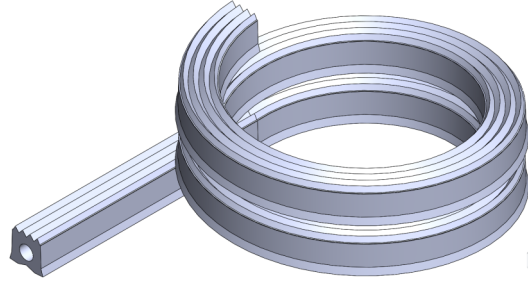

Nota: 1 m = 100 cm = 1000 mm

Cuadrados:

b: ANCHO

CÓDIGO	b (Pulgadas)	Largo rollo (m)	Corte Mínimo / L (cm)	Color
AL03300014	1/4	400	100	Rojo
AL03300021	3/8	205	100	Rojo
AL03300010	1/2	115	100	Rojo
AL03300024	5/8	79	100	Rojo
AL03300019	3/4	54	100	Rojo
AL03300008	1	40	100	Rojo

Rectangulares:

b: ANCHO

h: ALTO

CÓDIGO	b (Pulgadas)	h (Pulgadas)	Largo rollo (m)	Corte Mínimo / L (cm)	Color
AL03300016	1/8	1	227	100	Rojo
AL03300017	1/8	2	119	100	Rojo
AL03300018	3/16	1	119	100	Rojo
AL03300020	3/8	1	119	100	Rojo
AL03300013	1/4	1/2	227	100	Rojo
AL03300012	1/4	1	119	100	Rojo
AL03300015	1/4	2	60	100	Rojo
AL03300022	1/2	5/8	100	100	Rojo
AL03300009	1/2	1	60	100	Rojo
AL03300011	1/2	2	30	100	Rojo
AL03300023	5/8	3/4	65	100	Rojo

Nota: 1 m = 100 cm = 1000 mm

Tipo Corona:

CÓDIGO	Largo rollo (m)	Corte Mínimo / L (cm)	Color
AL03300036	35	100	Blanco

Tipo D :

Largo rollo (m)	Corte Mínimo / L (cm)	Color
168	100	Blanco/Negro/Gris

Tipo E :

Largo rollo (m)	Corte Mínimo / L (cm)	Color
113	100	Rojo

Nota: 1 m = 100 cm = 1000 mm

Tipo G:

Largo rollo (m)	Corte Mínimo / L (cm)	Color
80	100	Negro/Rojo

Tipo H1:

CÓDIGO	Largo rollo (m)	Corte Mínimo / L (cm)	Color
AL03300001	58	100	Blanco