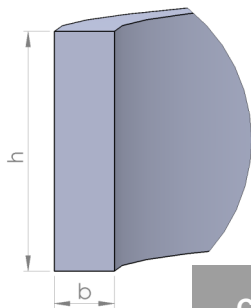

Nota: 1 m = 100 cm = 1000 mm

Cordones:

-El largo máximo de los cordones es de 290 m.

-Se indica el largo mínimo de corte para cada diámetro/espesor.

L: LARGO

D: DIÁMETRO

CÓDIGO	D (mm)	Largo rollo (m)	Corte Mínimo / L (cm)
AL02200004	2.0	290	100
AL02200005	3.0	290	100
AL02200006	4.0	230	100
AL02200007	5.0	200	100
AL02200008	6.0	120	100
AL02200009	7.0	100	100
AL02200011	8.0	70	100
AL02200012	9.0	60	100
AL02200001	10.0	44	100
AL02200002	11.0	40	100
AL02200003	12.0	34	100

Nota: 1 m = 100 cm = 1000 mm

Manguera:

L: LARGO

D: DIÁMETRO

CÓDIGO	d (Pulgadas)	Largo rollo (m)	Corte Mínimo / L (cm)	Color
AL03100005	1/8	609	100	TRASLUCIDO
AL03100006	3/16	462	100	TRASLUCIDO
AL03100004	1/4	378	100	TRASLUCIDO
AL03100008	3/8	135	100	TRASLUCIDO
AL03100003	1/2	107	100	TRASLUCIDO
AL03100009	5/8	89	100	TRASLUCIDO
AL03100007	3/4	88	100	TRASLUCIDO
AL03100002	1	74	100	TRASLUCIDO

Nota: 1 m = 100 cm = 1000 mm

Cuadrados:

b: ANCHO

CÓDIGO	b (Pulgadas)	Largo rollo (m)	Corte Mínimo / L (cm)	Color
AL03300014	1/4	400	100	Rojo
AL03300021	3/8	205	100	Rojo
AL03300010	1/2	115	100	Rojo
AL03300024	5/8	79	100	Rojo
AL03300019	3/4	54	100	Rojo
AL03300008	1	40	100	Rojo

Rectangulares:

b: ANCHO

h: ALTO

CÓDIGO	b (Pulgadas)	h (Pulgadas)	Largo rollo (m)	Corte Mínimo / L (cm)	Color
AL03300016	1/8	1	227	100	Rojo
AL03300017	1/8	2	119	100	Rojo
AL03300018	3/16	1	119	100	Rojo
AL03300020	3/8	1	119	100	Rojo
AL03300013	1/4	1/2	227	100	Rojo
AL03300012	1/4	1	119	100	Rojo
AL03300015	1/4	2	60	100	Rojo
AL03300022	1/2	5/8	100	100	Rojo
AL03300009	1/2	1	60	100	Rojo
AL03300011	1/2	2	30	100	Rojo
AL03300023	5/8	3/4	65	100	Rojo