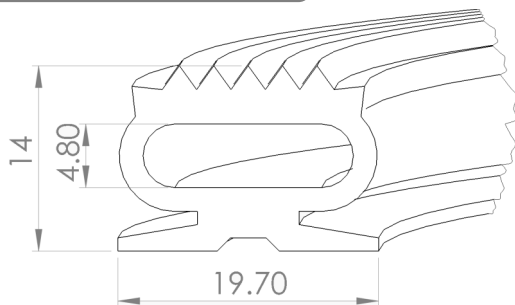

Rectangulares:

b: ANCHO

h: ALTO

CÓDIGO	b (Pulgadas)	h (Pulgadas)	Largo rollo (m)	Corte Mínimo / L (cm)	Color
AL03300016	1/8	1	227	100	Rojo
AL03300017	1/8	2	119	100	Rojo
AL03300018	3/16	1	119	100	Rojo
AL03300020	3/8	1	119	100	Rojo
AL03300013	1/4	1/2	227	100	Rojo
AL03300012	1/4	1	119	100	Rojo
AL03300015	1/4	2	60	100	Rojo
AL03300022	1/2	5/8	100	100	Rojo
AL03300009	1/2	1	60	100	Rojo
AL03300011	1/2	2	30	100	Rojo
AL03300023	5/8	3/4	65	100	Rojo

Largo rollo (m)	Corte Mínimo / L (cm)	Color
113	100	Rojo

Nota: 1 m = 100 cm = 1000 mm

Tipo G:

Largo rollo (m)	Corte Mínimo / L (cm)	Color
80	100	Negro/Rojo

Tipo H1:

CÓDIGO	Largo rollo (m)	Corte Mínimo / L (cm)	Color
AL03300001	58	100	Blanco

Tipo H2:

CÓDIGO	Largo rollo (m)	Corte Mínimo / L (cm)	Color
AL03300044	45	100	Blanco

Nota: 1 m = 100 cm = 1000 mm

Tipo Hongo:

CÓDIGO	Largo rollo (m)	Corte Mínimo / L (cm)	Color
AL03300007	32	100	Blanco

Tipo Omega:

CÓDIGO	Largo rollo (m)	Corte Mínimo / L (cm)	Color
AL03300035	140	100	Rojo

Nota: 1 m = 100 cm = 1000 mm