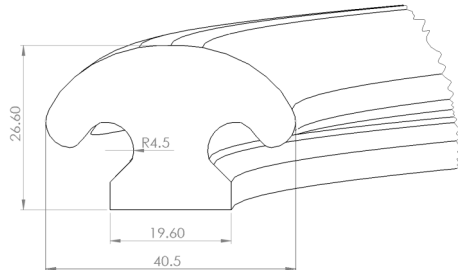

Rectangulares:

b: ANCHO

h: ALTO

CÓDIGO	b (Pulgadas)	h (Pulgadas)	Largo rollo (m)	Corte Mínimo / L (cm)	Color
AL03300016	1/8	1	227	100	Rojo
AL03300017	1/8	2	119	100	Rojo
AL03300018	3/16	1	119	100	Rojo
AL03300020	3/8	1	119	100	Rojo
AL03300013	1/4	1/2	227	100	Rojo
AL03300012	1/4	1	119	100	Rojo
AL03300015	1/4	2	60	100	Rojo
AL03300022	1/2	5/8	100	100	Rojo
AL03300009	1/2	1	60	100	Rojo
AL03300011	1/2	2	30	100	Rojo
AL03300023	5/8	3/4	65	100	Rojo

Largo rollo (m)	Corte Mínimo / L (cm)	Color
113	100	Rojo

Nota: 1 m = 100 cm = 1000 mm

Tipo G:

Largo rollo (m)	Corte Mínimo / L (cm)	Color
80	100	Negro/Rojo

Tipo H1:

CÓDIGO	Largo rollo (m)	Corte Mínimo / L (cm)	Color
AL03300001	58	100	Blanco

Tipo H2:

CÓDIGO	Largo rollo (m)	Corte Mínimo / L (cm)	Color
AL03300044	45	100	Blanco

Nota: 1 m = 100 cm = 1000 mm

Tipo Hongo:

CÓDIGO	Largo rollo (m)	Corte Mínimo / L (cm)	Color
AL03300007	32	100	Blanco

Tipo Omega:

CÓDIGO	Largo rollo (m)	Corte Mínimo / L (cm)	Color
AL03300035	140	100	Rojo

Nota: 1 m = 100 cm = 1000 mm