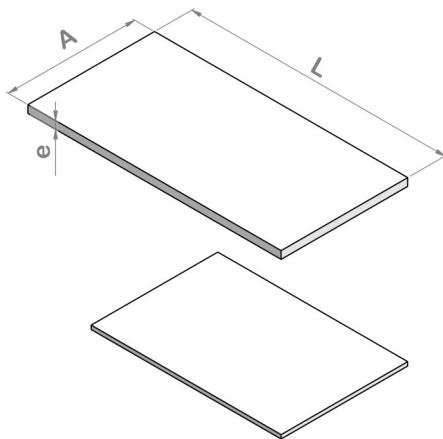

Planchas y Rollos:

Rollos:

El largo máximo es de 5 o 10 metros.

Planchas:

Se indica el largo mínimo de corte para cada espesor.

L: LARGO

A: ANCHO

e: ESPESOR

e (mm)	A (m)	L (m)	Corte Mínimo/L (cm)	Peso lineal (kg/m)	Color	Formato
1.0	1	10	20	1.25	Rojo/Traslucida	Rollo/Plancha
1.5	1	10	20	1.875	Rojo/Traslucida	Rollo/Plancha
2.0	1	10	10	2.5	Rojo/Traslucida	Rollo/Plancha
3.2	1	10	10	4	Rojo/Traslucida	Rollo/Plancha
4.8	1	10	10	6	Rojo/Traslucida	Rollo/Plancha
6.4	1	10	10	8	Rojo/Traslucida	Rollo/Plancha
9.6	1	10	10	12	Rojo/Traslucida	Rollo/Plancha
12.7	1	5	10	16	Rojo/Traslucida	Rollo/Plancha
19.6	1	5	10	25	Rojo/Traslucida	Rollo/Plancha

Nota: 1 m = 100 cm = 1000 mm

Cordones:

-El largo máximo de los cordones es de 290 m.

-Se indica el largo mínimo de corte para cada diámetro/espesor.

L: LARGO

D: DIÁMETRO

CÓDIGO	D (mm)	Largo rollo (m)	Corte Mínimo / L (cm)
AL02200004	2.0	290	100
AL02200005	3.0	290	100
AL02200006	4.0	230	100
AL02200007	5.0	200	100
AL02200008	6.0	120	100
AL02200009	7.0	100	100
AL02200011	8.0	70	100
AL02200012	9.0	60	100
AL02200001	10.0	44	100
AL02200002	11.0	40	100
AL02200003	12.0	34	100

Nota: 1 m = 100 cm = 1000 mm

Manguera:

L: LARGO

D: DIÁMETRO

CÓDIGO	d (Pulgadas)	Largo rollo (m)	Corte Mínimo / L (cm)	Color
AL03100005	1/8	609	100	TRASLUCIDO
AL03100006	3/16	462	100	TRASLUCIDO
AL03100004	1/4	378	100	TRASLUCIDO
AL03100008	3/8	135	100	TRASLUCIDO
AL03100003	1/2	107	100	TRASLUCIDO
AL03100009	5/8	89	100	TRASLUCIDO
AL03100007	3/4	88	100	TRASLUCIDO
AL03100002	1	74	100	TRASLUCIDO