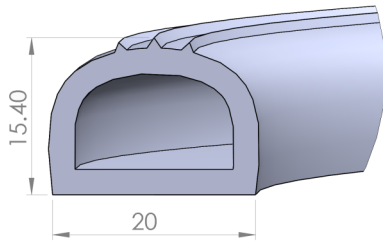

Rectangulares:

b: ANCHO

h: ALTO

CÓDIGO	b (Pulgadas)	h (Pulgadas)	Largo rollo (m)	Corte Mínimo / L (cm)	Color
AL03300016	1/8	1	227	100	Rojo
AL03300017	1/8	2	119	100	Rojo
AL03300018	3/16	1	119	100	Rojo
AL03300020	3/8	1	119	100	Rojo
AL03300013	1/4	1/2	227	100	Rojo
AL03300012	1/4	1	119	100	Rojo
AL03300015	1/4	2	60	100	Rojo
AL03300022	1/2	5/8	100	100	Rojo
AL03300009	1/2	1	60	100	Rojo
AL03300011	1/2	2	30	100	Rojo
AL03300023	5/8	3/4	65	100	Rojo

Nota: 1 m = 100 cm = 1000 mm

Tipo Corona:

CÓDIGO	Largo rollo (m)	Corte Mínimo / L (cm)	Color
AL03300036	35	100	Blanco

Tipo D :

Largo rollo (m)	Corte Mínimo / L (cm)	Color
168	100	Blanco/Negro/Gris

Tipo E :

Largo rollo (m)	Corte Mínimo / L (cm)	Color
113	100	Rojo

Nota: 1 m = 100 cm = 1000 mm

Tipo G:

Largo rollo (m)	Corte Mínimo / L (cm)	Color
80	100	Negro/Rojo

Tipo H1:

CÓDIGO	Largo rollo (m)	Corte Mínimo / L (cm)	Color
AL03300001	58	100	Blanco

Tipo H2:

CÓDIGO	Largo rollo (m)	Corte Mínimo / L (cm)	Color
AL03300044	45	100	Blanco

Nota: 1 m = 100 cm = 1000 mm

Tipo Hongo:

CÓDIGO	Largo rollo (m)	Corte Mínimo / L (cm)	Color
AL03300007	32	100	Blanco

Tipo Omega: