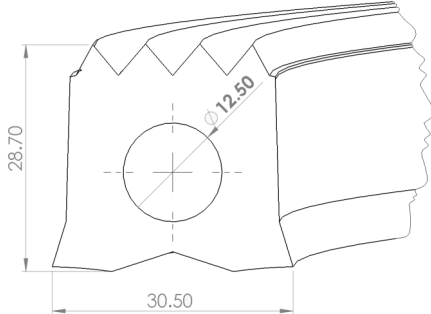

Nota: 1 m = 100 cm = 1000 mm

Cuadrados:

b: ANCHO

CÓDIGO	b (Pulgadas)	Largo rollo (m)	Corte Mínimo / L (cm)	Color
AL03300014	1/4	400	100	Rojo
AL03300021	3/8	205	100	Rojo
AL03300010	1/2	115	100	Rojo
AL03300024	5/8	79	100	Rojo
AL03300019	3/4	54	100	Rojo
AL03300008	1	40	100	Rojo

Rectangulares:

b: ANCHO

h: ALTO

CÓDIGO	b (Pulgadas)	h (Pulgadas)	Largo rollo (m)	Corte Mínimo / L (cm)	Color
AL03300016	1/8	1	227	100	Rojo
AL03300017	1/8	2	119	100	Rojo
AL03300018	3/16	1	119	100	Rojo
AL03300020	3/8	1	119	100	Rojo
AL03300013	1/4	1/2	227	100	Rojo
AL03300012	1/4	1	119	100	Rojo
AL03300015	1/4	2	60	100	Rojo
AL03300022	1/2	5/8	100	100	Rojo
AL03300009	1/2	1	60	100	Rojo
AL03300011	1/2	2	30	100	Rojo
AL03300023	5/8	3/4	65	100	Rojo

Nota: 1 m = 100 cm = 1000 mm

Tipo Corona:

CÓDIGO	Largo rollo (m)	Corte Mínimo / L (cm)	Color
AL03300036	35	100	Blanco

Tipo D :

Largo rollo (m)	Corte Mínimo / L (cm)	Color
168	100	Blanco/Negro/Gris

Tipo E :

Largo rollo (m)	Corte Mínimo / L (cm)	Color
113	100	Rojo

Nota: 1 m = 100 cm = 1000 mm

Tipo G:

Largo rollo (m)	Corte Mínimo / L (cm)	Color
80	100	Negro/Rojo

Tipo H1:

CÓDIGO	Largo rollo (m)	Corte Mínimo / L (cm)	Color
AL03300001	58	100	Blanco