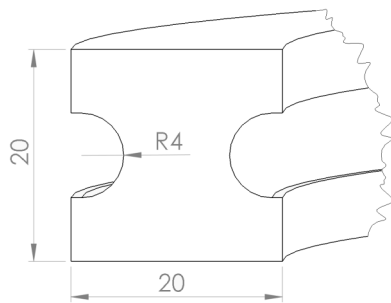

Rectangulares:

b: ANCHO

h: ALTO

CÓDIGO	b (Pulgadas)	h (Pulgadas)	Largo rollo (m)	Corte Mínimo / L (cm)	Color
AL03300016	1/8	1	227	100	Rojo
AL03300017	1/8	2	119	100	Rojo
AL03300018	3/16	1	119	100	Rojo
AL03300020	3/8	1	119	100	Rojo
AL03300013	1/4	1/2	227	100	Rojo
AL03300012	1/4	1	119	100	Rojo
AL03300015	1/4	2	60	100	Rojo
AL03300022	1/2	5/8	100	100	Rojo
AL03300009	1/2	1	60	100	Rojo
AL03300011	1/2	2	30	100	Rojo
AL03300023	5/8	3/4	65	100	Rojo

Largo rollo (m)	Corte Mínimo / L (cm)	Color
113	100	Rojo

Nota: 1 m = 100 cm = 1000 mm

Tipo G:

Largo rollo (m)	Corte Mínimo / L (cm)	Color
80	100	Negro/Rojo

Tipo H1:

CÓDIGO	Largo rollo (m)	Corte Mínimo / L (cm)	Color
AL03300001	58	100	Blanco

Tipo H2:

CÓDIGO	Largo rollo (m)	Corte Mínimo / L (cm)	Color
AL03300044	45	100	Blanco

Nota: 1 m = 100 cm = 1000 mm

Tipo Hongo:

CÓDIGO	Largo rollo (m)	Corte Mínimo / L (cm)	Color
AL03300007	32	100	Blanco

Tipo Omega:

CÓDIGO	Largo rollo (m)	Corte Mínimo / L (cm)	Color
AL03300035	140	100	Rojo

Nota: 1 m = 100 cm = 1000 mm