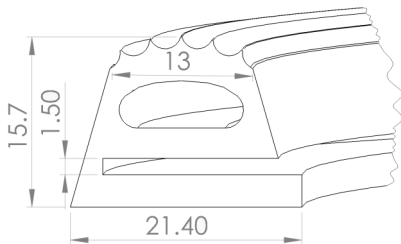

Rectangulares:

b: ANCHO

h: ALTO

CÓDIGO	b (Pulgadas)	h (Pulgadas)	Largo rollo (m)	Corte Mínimo / L (cm)	Color
AL03300016	1/8	1	227	100	Rojo
AL03300017	1/8	2	119	100	Rojo
AL03300018	3/16	1	119	100	Rojo
AL03300020	3/8	1	119	100	Rojo
AL03300013	1/4	1/2	227	100	Rojo
AL03300012	1/4	1	119	100	Rojo
AL03300015	1/4	2	60	100	Rojo
AL03300022	1/2	5/8	100	100	Rojo
AL03300009	1/2	1	60	100	Rojo
AL03300011	1/2	2	30	100	Rojo
AL03300023	5/8	3/4	65	100	Rojo

Nota: 1 m = 100 cm = 1000 mm

Tipo Corona:

CÓDIGO	Largo rollo (m)	Corte Mínimo / L (cm)	Color
AL03300036	35	100	Blanco

Tipo D :

Largo rollo (m)	Corte Mínimo / L (cm)	Color
168	100	Blanco/Negro/Gris

Tipo E :

Largo rollo (m)	Corte Mínimo / L (cm)	Color
113	100	Rojo

Nota: 1 m = 100 cm = 1000 mm

Tipo G:

Largo rollo (m)	Corte Mínimo / L (cm)	Color
80	100	Negro/Rojo

Tipo H1:

CÓDIGO	Largo rollo (m)	Corte Mínimo / L (cm)	Color
AL03300001	58	100	Blanco

Tipo H2:

CÓDIGO	Largo rollo (m)	Corte Mínimo / L (cm)	Color
AL03300044	45	100	Blanco

Nota: 1 m = 100 cm = 1000 mm

Tipo Hongo:

CÓDIGO	Largo rollo (m)	Corte Mínimo / L (cm)	Color
AL03300007	32	100	Blanco

Tipo Omega: